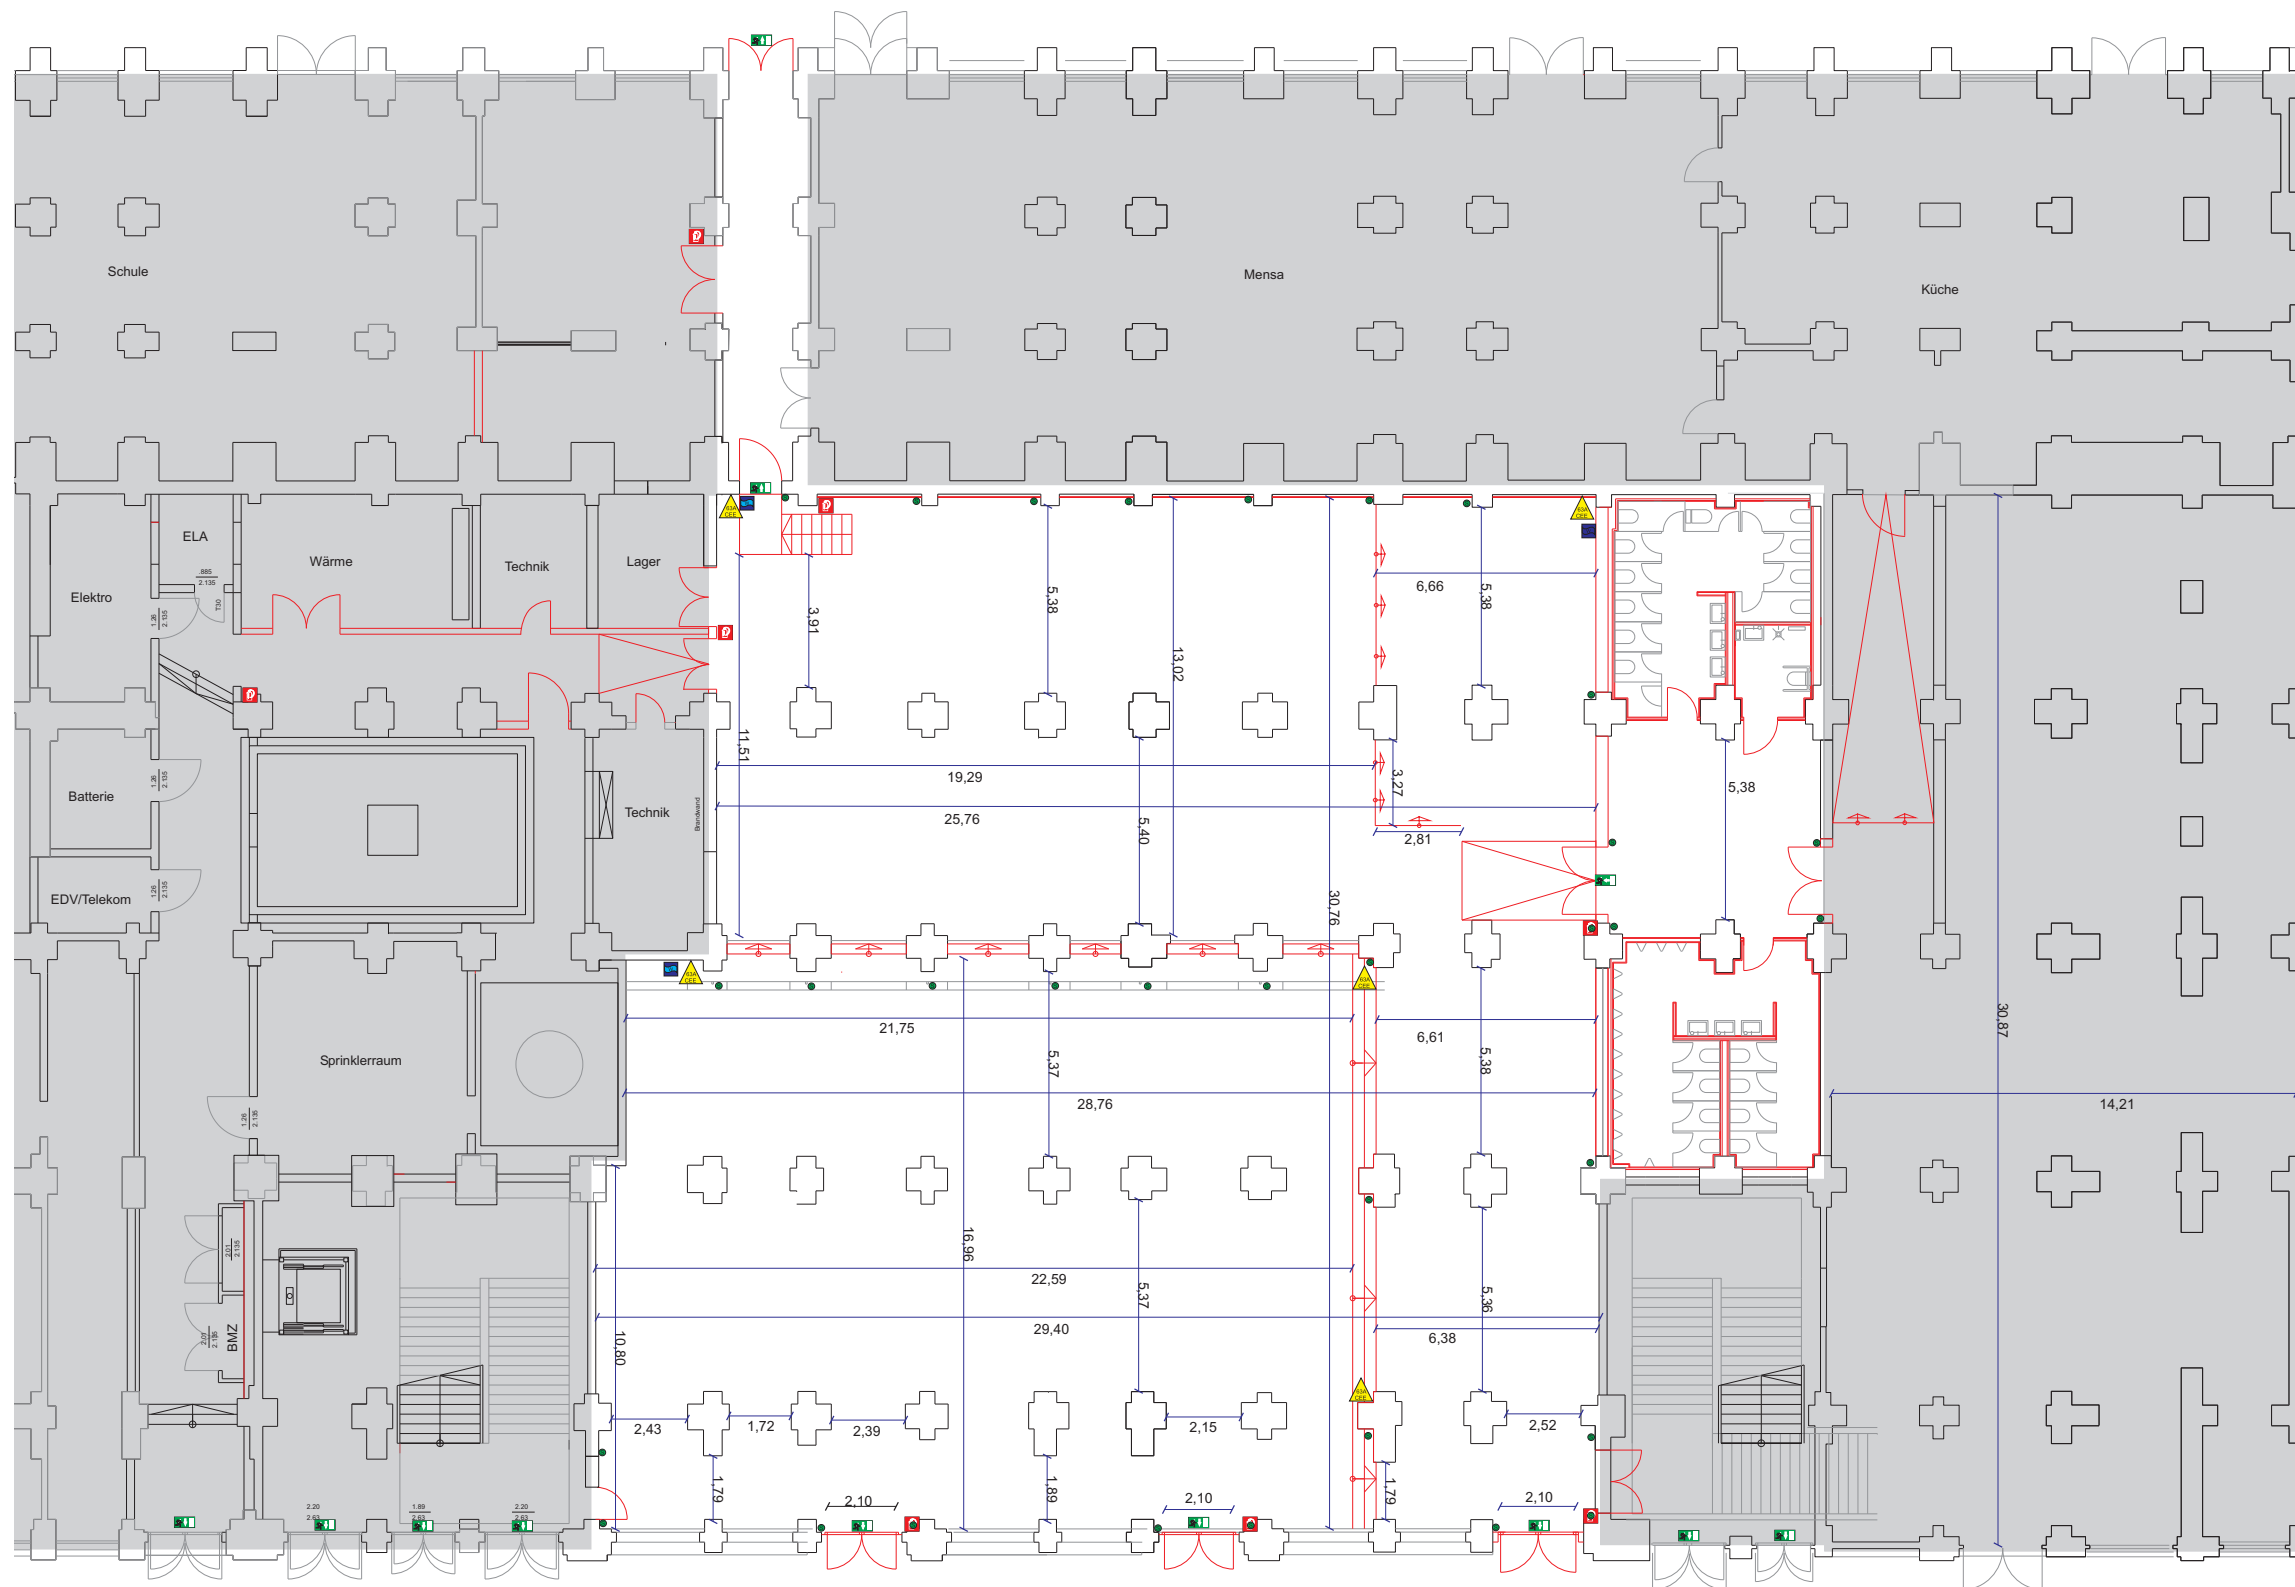

Grundrissplan "Event Loft" EG

Legende

 230V Schuko

 63A CEE 40kw

 Zu/ Abwasseranschluss

 Wasseranschluss