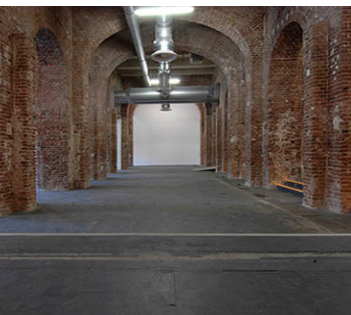

**Kategorie** Säle - Hallen

**Stichworte** Gewölbekeller, Nostalgie, Backsteinambiente, Historisch, Feudal

**Personenzahl** 100-600 Personen (erweiterbar bis zu 1000)

**Eignung** Mehrere Bereiche auf verschiedenen Ebenen nutzbar für Mega-Firmenevents, Präsentationen, Kick-offs, Weihnachtsfeiern, Messen, etc...

### Kurzinfo

- Mehrstöckiges Parkhaus im direkten Anschluss, Stellplätze mietbar
- Traditionsreicher, 100 Jahre alter Gewölbekeller (ehemaliges Postzentrum), aufwendig restauriert, modernste Ausstattung installiert
- Bis zu 7,60m hohe, stilvolle und historische Räumlichkeiten bieten optimale Voraussetzungen für die unterschiedlichsten Anlässe
- Imposante Raumstrukturen, farbliche Lichtinstallationen und eine unvergleichliche Wandlungsfähigkeit hinterlassen bleibende Eindrücke
- Insgesamt 1300m<sup>2</sup> Veranstaltungsfläche bieten Platz für bis zu 1000 Gästen. Teilbereiche unterteilbar z.B. als Tanzflächen, Cocktail-Lounges, Themenbereiche, Cookingstations, etc...
- Individuelle und attraktive "All-inklusive" Pakete, z.B. auch unter thematischem Thema wie "White Nights" oder "Club-Fever" möglich