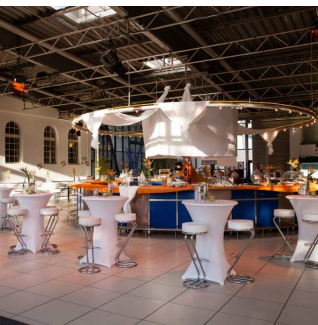

# Studiopark

Dieses modernes TV-Studio-Areal bietet den perfekten Rahmen für Veranstaltungen aller Art. Das Flair großer TV-Produktionen verleiht dieser Location den ganz besonderen Reiz. Und ACTION...

<b>Kategorie</b>	Säle, Hallen, Studios
<b>Stichworte</b>	Veranstaltungshalle, Studio
<b>Personenzahl</b>	flexibel, max. 4000 Personen „all areas“
<b>Eignung</b>	Business-Events, Gala, Präsentationen, Sommerfeste, Weihnachtsfeiern, Empfänge, Kick-Offs, Incentives, Großveranstaltungen, Messen, Ausstellungen, Tagungen, Konferenzen
<b>Lage</b>	Kölner Süden, Köln-Zentrum 8km, Bonn 28km, Düsseldorf 48km, A4 in unmittelbarer Nähe, eigener DB-Bahnhof

## Kurzinfo

- Foyer 820m<sup>2</sup>, Studio A 1760m, Studio B 630 m<sup>2</sup>, Studio C 1150m<sup>2</sup>, Studio D 1150 m<sup>2</sup> --> 5510m<sup>2</sup> brutto Veranstaltungsfläche
- Das zentrale Foyer bietet eine attraktive Empfangsfläche und weist den Weg in die direkt angeschlossenen Studios
- Die Studios werden stets individuell ausgestattet und arrangiert und bieten durch die unterschiedlichen Größen bestmögliche Flexibilität. Alles ist möglich!
- Ein großer Parkplatz kann exklusiv gebucht werden
- Specials: Attraktive Pauschalpakete inkl. Saal, Ausstattung, Dekoration, Speisen, Getränke, Personal, Unterhaltung, etc.