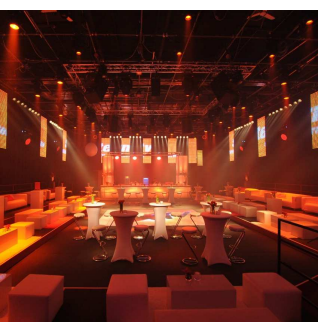

# Studiopark

Dieses modernes TV-Studio-Areal bietet den perfekten Rahmen für Veranstaltungen aller Art. Das Flair großer TV-Produktionen verleiht dieser Location den ganz besonderen Reiz. Und ACTION...

<b>Kategorie</b>	Säle, Hallen, Studios
<b>Stichworte</b>	Veranstaltungshalle, Studio
<b>Personenzahl</b>	flexibel, max. 4000 Personen „all areas“
<b>Eignung</b>	Business-Events, Gala, Präsentationen, Sommerfeste, Weihnachtsfeiern, Empfänge, Kick-Offs, Incentives, Großveranstaltungen, Messen, Ausstellungen, Tagungen, Konferenzen
<b>Lage</b>	Kölner Süden, Köln-Zentrum 8km, Bonn 28km, Düsseldorf 48km, A4 in unmittelbarer Nähe, eigener DB-Bahnhof

## Kurzinfo

- Foyer 820m<sup>2</sup>, Studio A 1760m, Studio B 630 m<sup>2</sup>, Studio C 1150m<sup>2</sup>, Studio D 1150 m<sup>2</sup> --> 5510m<sup>2</sup> brutto Veranstaltungsfläche
- Das zentrale Foyer bietet eine attraktive Empfangsfläche und weist den Weg in die direkt angeschlossenen Studios
- Die Studios werden stets individuell ausgestattet und arrangiert und bieten durch die unterschiedlichen Größen bestmögliche Flexibilität. Alles ist möglich!
- Ein großer Parkplatz kann exklusiv gebucht werden
- Specials: Attraktive Pauschalpakete inkl. Saal, Ausstattung, Dekoration, Speisen, Getränke, Personal, Unterhaltung, etc.