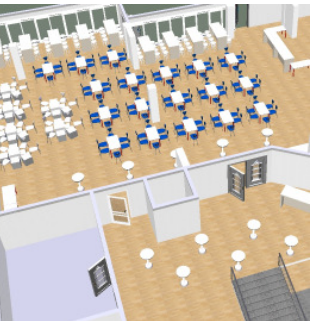

Kategorie Säle & Hallen

Stichworte beste Stadtlage, mitten in Bonn, Rheinblick, modern

Personenzahl 30-250 Personen (sitzend) / 400 (stehend)

Eignung Hochzeiten, private Feste, Präsentationen, Konferenzen, Tagungen, Themendinner, Business Events

Lage zentral in Bonn, Köln(25km/25min), Nähe Autobahn A555 / A565

- Modernes Veranstaltungsareal mit großzügigem Foyer, Zuschauerempore, Rheinterrasse und multifunktionellem Saal mit festinstallierter Bühne
- Saal durch professionelle Trennwand auch teilbar und verkleinerbar
- edler Holzboden
- sehr flexibel möblier- und dekorierbar
- Parkhäuser in stadtnaher Umgebung
- Eigene Stuhl- und Tischausstattung vorhanden (auf Wunsch austauschbar)
- Specials: Attraktive Pauschalpakete inkl. Saal, Ausstattung, Dekoration, Speisen, Getränke „all-you-can-drink“, Personal, Unterhaltung