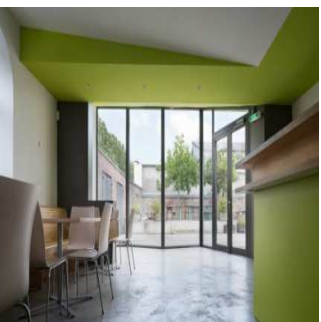

## Urban Hall

Unsere brandneue Eventlocation in Köln!

Das Bauensemble – Bestehend aus Hofcafé, Hofhaus und ehemaliger Wagenfabrikhalle- ermöglicht hohe Flexibilität für unterschiedliche Veranstaltungsformate. Historische und modernste Innenarchitektur aus einem Jahrhundert verschmelzen und stehen dennoch für sich. Das zeitlose Design der 1912 erbauten Halle und der im Jahre 2012 neu geplanten Nebengebäude ist wie geschaffen für anspruchsvolle Firmenveranstaltungen und andere außergewöhnliche Events.

<b>Kategorie</b>	Säle
<b>Stichworte</b>	Modern, Flexibel, Urban
<b>Personenzahl</b>	max. 150 Personen sitzend als Bankett, 300 Personen Event, bis zu 600 Personen Indoor & Outdoor,
<b>Eignung</b>	Hochzeiten, Corporate-Events, Tagungen, Kongresse, Präsentationen, Galas, Weihnachtsfeier, Sommerfest
<b>Lage</b>	Zentral im angesagtesten Szeneviertel Kölns
<b>Kurzinfo</b>	<ul style="list-style-type: none"><li>• Alte Wagenhalle mit urbanen, aber rohen Charme</li><li>• Einer von der Halle umfriedeter und durch das Stadtbild geprägter Innenhof mit einer Gesamtfläche von 3000 qm.</li><li>• Flexible Nutzungsmöglichkeiten durch abtrennbare Bereiche und Räume in verschiedenen Größen</li><li>• Mitten in der Stadt, Hotels und Incentives in unmittelbarer Umgebung.</li></ul>
<b>Preisspiegel</b>	★★ - ★★★