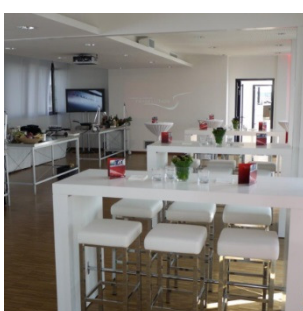

## Düsseldorf Lounge

Die Location in Düsseldorf!

Wandelbar, modern und mit einzigartiger Dachterrasse...

Im rund 320 m<sup>2</sup> großen Innenbereich stehen Ihnen ein großer, individuell nutzbarer Veranstaltungsraum, Besprechungs- und Speiseräume sowie eine voll ausgestattete SieMatic Showküche zur Verfügung. Alle Räume sind großzügig geschnitten und durch die bodentiefe Verglasung lichtdurchflutet. Das besondere Highlight ist die Dachterrasse mit einer Länge von rund 60m.

**Kategorie** Lounges, Specials

**Stichworte** modern, innovativ, einzigartig

**Personenzahl** max. 120 Personen sitzend als Bankett, 200 Personen Mischbestuhlung, Tagungen ab 10 Personen

**Eignung** Corporate Events, Kundenveranstaltungen, Tagungen/Sitzungen, Produktpräsentationen

### Kurzinfo

- Großzügiger Lobbybereich für den Gästeempfang
- 325m<sup>2</sup> Indoor Veranstaltungsfläche / 340m<sup>2</sup> Dachterrasse
- Zahlreiche öffentliche Parkmöglichkeiten in unmittelbarer Umgebung
- 150m<sup>2</sup> Auditorium mit entsprechender Technik und Bestuhlung für bis zu 130 Personen, davon abgetrennt ein Besprechungsraum und die Showküche