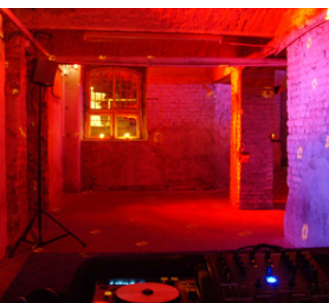

EVENT - LOCATIONS AUS DER METZ ERLEBNISWELT

White Lounge

Speziell der morbide und puristische Charakter der getünchten Backsteinhalle sorgt in Kombination mit modernen und stilistischen Moblements und ambientvoller Ausleuchtung für einen ganz speziellen Lifestyle-Charme

Stichworte

Mitten im Grünen, Parkanlage, grüne Aussenfläche, Fabrikgebäude, abgeschottet, zentral im Herzen Kölns

Personenzahl

40 bis 130 Personen

Eignung

Hochzeiten, Geburtstage, Weihnachtsfeiern, Firmenevents, Kick-offs, Präsentationen, etc...

Lage

NRW, Köln Stadtmitte, Bonn-Zentrum (25km/25min), Nähe Autobahn Kreuz Süd A555, Parkplätze in unmittelbarer Nähe des Objekt

Kurzinfo

- Hauptraum flexibel nutzbar, zentraler Eingang und sperater Zugang zum Aussenbereich & Grün- & Gartenanlage
- Morbides Backsteinflair mit großem Dach-Lichthof sorgt für ein unverwechselbares Ambiente und eine stimmungsvolle Kulisse
- Grüner Innenhof mit Baumbestand und Einrahmung durch zwei alte Gewächshäuser sorgen auch draußen für ungestörtes Feiern
- Einfache Tisch- & Stuhlausstattung vorhanden, flexibel austauschbar
- Zugang zum Katakomben-Partykeller, der im Preis enthalten und somit für eine spätere Party nutzbar ist.
- Attraktive Pauschalpakete inkl. Saal, Ausstattung, Dekoration, Speisen, Getränke "all-you-can-drink", Personal und Unterhaltung möglich