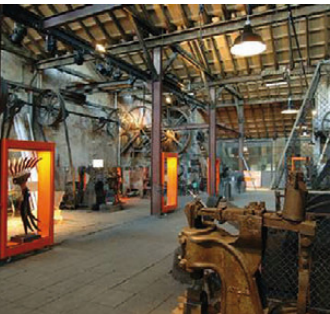

EVENT - LOCATIONS AUS DER METZ ERLEBNISWELT

Party-Schmiede

Ein Kleinod mit aussergewöhnlichem Charme und für die unterschiedlichsten Anlässe geeignet. Mit dieser Location haben wir für alle, die es Aussergewöhnlich lieben, ein ganz heißes Eisen im Feuer!

Kategorie	Specials
Stichworte	Industrie, Halle, Gewölbe, Museum
Personenzahl	20-150 Personen
Eignung	Ideal für Firmenevents, Weihnachts-/Sommerfest, Jubiläum oder Produktpräsentationen
Lage	Rhein-Bergisches Land, NRW, Köln(25km/20min), Düsseldorf (35km/30min) Nähe Autobahn A1/A3

Kurzinfo

- Faszinierend charismatischer Raum mit antiken Schneidemaschinen, Werkzeugen und Wasserturbine (ca. 600qm)
- Grüner Aussenbereich (300qm) z.B. als Empfangsbereich nutzbar, umliegendes, denkmal-geschütztes Museumsdorf
- Moderner Sanitärbereich auf seperater Ebene - begrenzt behindertengerecht
- Abgelegen, idyllisch in grüner Umgebung gelegen, hoher Baumbewuchs, ausreichend Parkplätze in 2min. Fußweg Entfernung
- Rustikale Bestuhlung (Tische & Bänke) vor Ort vorhanden (auf Wunsch austauschbar mit hochwertiger Bankettbestuhlung)
- Besonderheiten: als Incentive oder Showeinlage bietet der Vermieter eine Museumsführung mit Schmiedevorführung an
- Specials: Attraktive Pauschalpakete inkl. Saal, Ausstattung, Dekoration, Speisen, Getränke „all-you-can-drink“, Personal, Unterhaltung