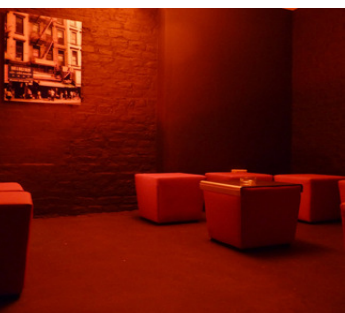

EVENT - LOCATIONS AUS DER METZ ERLEBNISWELT

Groove Club

Wollten Sie nicht immer schon Ihren eigenen Club haben?
Hier wird der Traum für eine Nacht wahr – die Türen öffnen sich, wummernde Musik tönt aus dem Inneren – Schlaghosen an, los geht's!

Kategorie	Specials
Stichworte	Clubkeller, Katakombe, Disco, Partyraum
Personenzahl	30-300 Personen
Eignung	Verschiedene Bereiche der Gesamtfläche nutzbar z.B. für Geburtstage, Betriebsfeiern, Kick-offs, etc...
Lage	Stadtgebiet Kölner Nord-Osten, Nähe zur Messe, NRW, Bonn(40km/30min), Gute Verkehrsanbindung, High Class Hotel in direktem Anschluss

Kurzinfo

- Großer Clubkeller (300qm) mit mehreren Areas auf verschiedenen Ebenen, in Labyrinthform aufgebaut, typische weiß getünchte Backsteinwände wechseln sich mit modernen, stylischen Elementen ab
- Seperate Raucher Lounge `Dark Room`
- Aussergewöhnlich hochwertige Gesamtausstattung, interessante Lichtgestaltung in allen Bereichen
- Moderne sanitäre Einrichtungen, Garderoben, Lüftung installiert
- Besonderheiten: Bei frühzeitiger Buchung besteht die Möglichkeit, im benachbarten High-Class Hotel zu buchen
- Specials: Attraktive Pauschalpakete inkl. Raum, Ausstattung, Dekoration, Speisen, Getränke „all-you-can-drink“, Personal, Unterhaltung